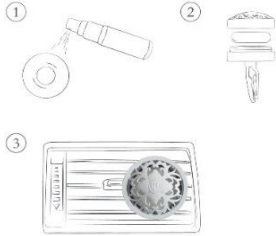

W10.5/D3/H8.5cm 5ml
香り:マーキーズ
¥3,200
880966*

W11/D2.5/H9cm
香り:マンダリンフラワー
¥3,400
880870

W19/D6.5/H21cm
香り:コットンフラワー
¥3,500
880755*

W19/D6.5/H21cm
香り:ローズエリクサー
¥3,500
880756*

MATHILDE M

24/09/01 88-12

カーフレグランス

W11.6/D2.7/H8.3cm
香り:マーキーズ
¥3,600
880829